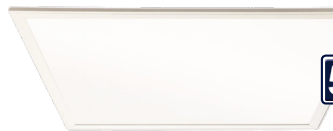

LED - Einlegepanel 33W

für Odenwaldecke 625x625mm

3630lm, 4000K

Abmessungen: 620x620x10mm

50.000h, 5 Jahre Herstellergarantie

Datenblatt
telefonisch
anfordern.

5 Jahre
Garantie

Preis/Stück:

28,90€

Bestellmenge

POSTEN! Nach Abverkauf des Postens wieder zum Angebotspreis von 36,90€/Stück)

AACHEN LED SENSOR

LED - Wand-/Deckenleuchte

18W, IP40, homogener Lichtaustritt

3000K, mit HF Sensor

Abmessungen: Ø 330 H 100mm

LED - Wand-/Deckenleuchte

15W, IP44, homogener Lichtaustritt

1250lm, 4000K, extra flach, schlagfest (IK10)

Abmessungen: Ø 220 H 48mm

35.000h, 3 Jahre Herstellergarantie

Datenblatt
telefonisch
anfordern.

3 Jahre
Garantie